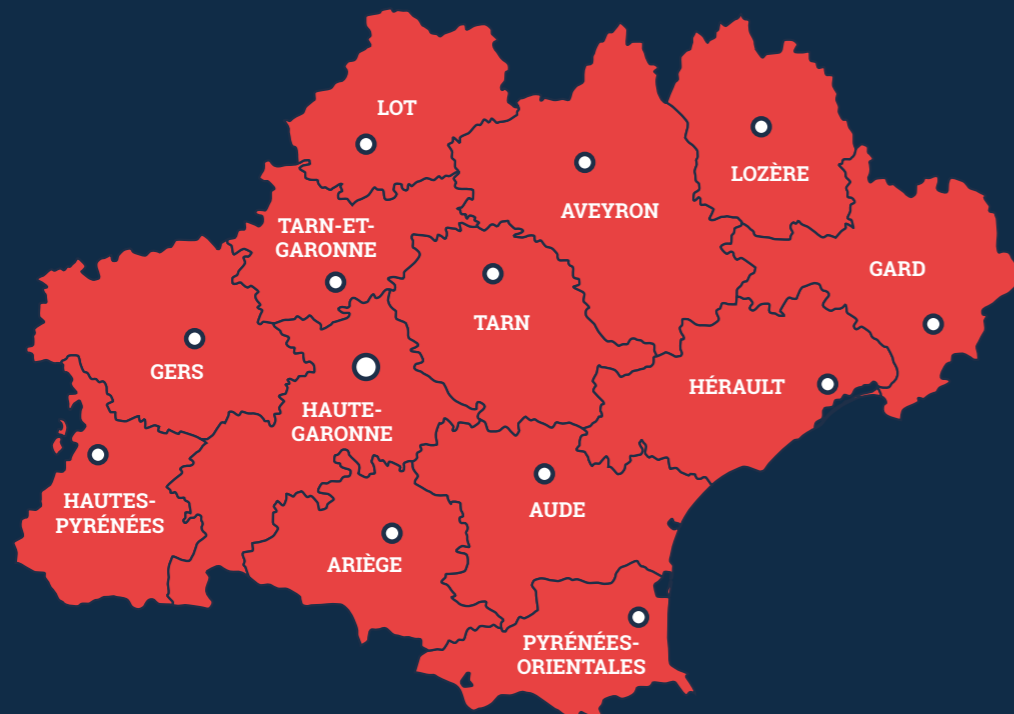

Soyons les artisans de votre réussite

La Chambre de Métiers et de l'Artisanat est la maison de tous les artisans et de tous ceux qui souhaitent le devenir. Experts de l'artisanat et de la petite entreprise en Occitanie, **nous accompagnons chaque année 5 000 artisans dans leur projet de création / reprise.**

Nous savons que tous les créateurs et repreneurs d'entreprise ont des besoins différents pour se lancer. Nos conseillers experts ont donc imaginé des offres uniques, qui s'adaptent à votre profil et à votre projet.

Découvrez l'ensemble de nos services en prenant contact avec la Chambre de Métiers et de l'Artisanat la plus proche.